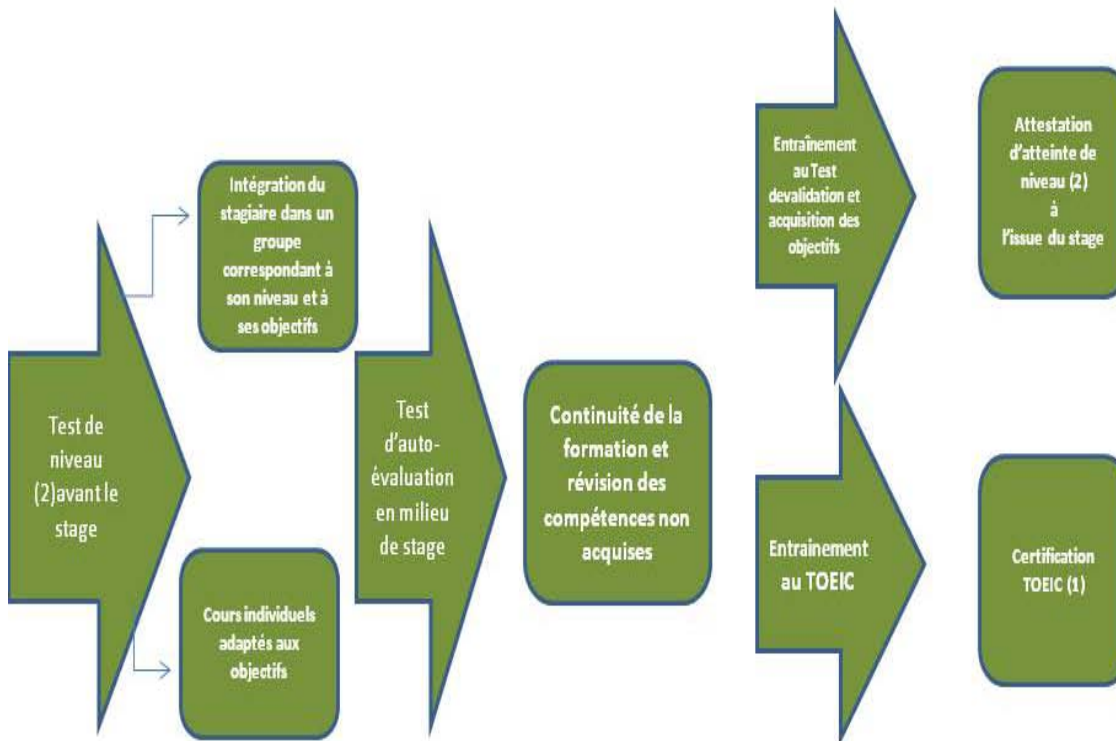

La grille des niveaux et la durée moyenne en heures de formation pour valider les étapes

Elythe est un centre TOEIC agréé (1)

Elythe utilise la grille d'évaluation des niveaux de langue européenne pour les validations et certifications des niveaux. (2)